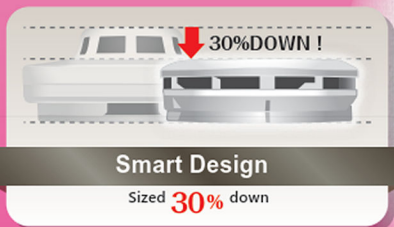

Best in the industry

Battery powered

ホーチキの住宅用火災警報器

approx.

10
years

建議警報器的汰換。
連同本體一併更新。

Sophisticated device that safeguards life

本體設計樣式適用 天花板或壁面

簡便！用一支螺絲即可自行安裝。

自我學習機能

可偵測與學習房間的環境。依照統計數據來調整
敏感度以達到減少誤報的效果。

使用高品質揚聲器

採用真人語音
比鈴鳴器清楚易懂。

按下按鈕 即可簡單啟動

電池已內建無須安裝

只要按下按鈕即可進入火警監視。

Type	Smoke
Power Source	3V Lithium Battery
Voltage	DC 3V
Battery Life	About 10 years (depends on usage)
Surrounding Temp.	0~40°C (non-condensing)
Size	(W) 94.5mm x (H) 94.5mm x (D) 27.5mm (Base included)
Weight	About 100g (battery and base included)
Color	Ivory (deglossed)
Installation Tools	Screws x 2 ; Plaster Nails x 3 ; Base x 1 ; Manual (Warranty)
Manufactured in	Japan