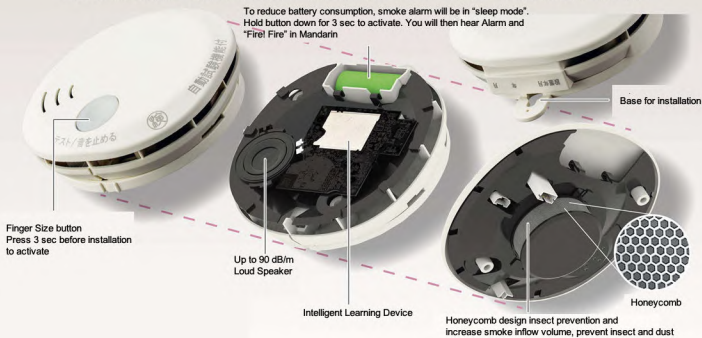

簡便！用一支螺絲即可自行安裝。

自我學習機能

可偵測與學習房間的環境。依照統計數據來調整
敏感度以達到減少誤報的效果。

使用高品質揚聲器

採用真人語音
比鈴鳴器清楚易懂。

按下按鈕 即可簡單啟動

電池已內建無須安裝

只要按下按鈕即可進入火警監視。

獨特的專利技術

產品實
際尺寸

獨特專利技術的結晶：HOCHIKI的警報器。

跨越一個世紀的防災製造廠商，我們濃縮了100年的技術與經驗，推出新世代住宅用火災警報器。除了可以清楚辨別是火警的煙還是水蒸氣這樣基本的功能與品質外，亦極盡追求設計感與使用上的便利性。

The intelligent system adapts sensitivity and functioning of your smoke alarm by testing your environmental conditions. Resulting in enhanced safety and reduces false alarms.

Type	Smoke
Sensor	Optical Smoke (sensitivity type II)
Model	SS-2LT
Where to Install	Indoor
LED	Red, Fire Alarm
Voice Alert	Two-stage frequency plus voice alarm
Sound Level	About 90 dB/m 2~2kHz
Stop Alarm	Press the front button
Alarm Phase Time	About 14 minutes

Type	Smoke
Power Source	3V Lithium Battery
Voltage	DC 3V
Battery Life	About 10 years (depends on usage)
Surrounding Temp.	0~40°C (non-condensing)
Size	(W) 94.5mm x (H) 94.5mm x (D) 27.5mm (Base included)
Weight	About 100g (battery and base included)
Color	Ivory (deglossed)
Installation Tools	Screws x 2 ; Plaster Nails x 3 ; Base x 1 ; Manual (Warranty)
Manufactured in	Japan