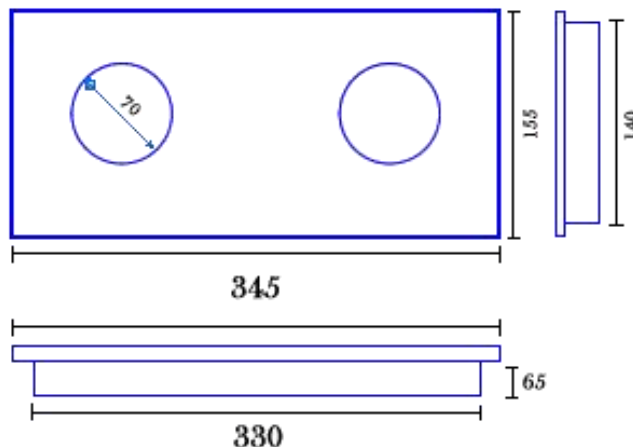

安利消防器材有限公司 Safety Fire Fighting Equipment Ltd.

消防處註冊消防裝置承辦商 • 機電工程署註冊電業承辦商

天花隱藏式緊急後備照明燈 (發光二極管)

(LED) Ceiling Concealed Type Automatic Emergency Light

Model No. / 型號	6V3H
Housing / 外殼	金屬材料 · 外焗塗粉狀樹脂漆油 Metal materials with Epoxy Powder Coating
Rechargeable Battery / 充電池	Ni-Cd 3.6V800mAh
Normal Output / 輸出功率	1W
Inner features / 燈內裝置	防火線路版及 UL 防火電子線 Fire Resistant P.C. Board & UL Fire Resistant Wire
Outside features / 燈外裝置	紅色電源指示燈、綠色充電池指示燈、測試掣及 OFF 掣 "RED" Power indication light, "Green" re-charger battery Light, Test switch and "OFF" switch
Discharge Duration/可亮時間	Over 2 Hours
Circuit Design / 線路設計	一份低電壓斷路器，以便於充電池耗盡後將電池截斷 A low voltage cut out to disconnect the battery when fully discharged
Testing Report / 測試證書	中華電氣測試中心 China Electric Testing Centre Limited
Testing Standard / 測試標準	香港消防處牌照及審批總區: [PPA/104(A) 第四次修訂] HKFSD Licensing & Certification Command [PPA/104(A) 4 th Revision]
Line Voltage / 電壓	AC 220 - 240V 50 Hz
Weight / 重量	1.4kgs
Dimension / 燈箱尺寸	Cover: 345 x 155 x 1 mm Bottom: 330 x 140 x 65mm